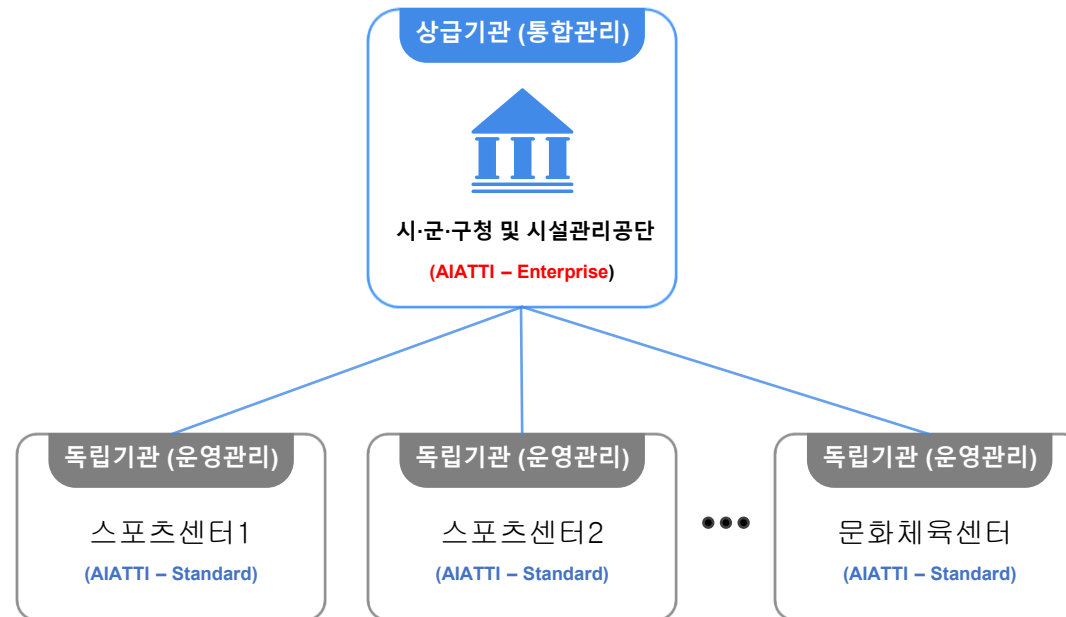

시설운영 통합관리

- 통합회원 관리
- 기관별 현황관리
- 매출통계
- 데이터를 활용한 의사결정
- 시설평가 용이

자동화 시스템 연계, 확장으로 시간과 비용절감

➤ 유연한 확장성과 접근성으로 회원의 만족도와 충성도를 높임

(플러그인 확장 예시)

비대면 서비스 확대

- 키오스크
- 월패드 등 비대면기기 서비스
- 시설이용 편의성 제공

다양한 형태의 플러그인 확장 가능

- 스마트사물함
- 주차관리시스템
- 플랫폼 알림 서비스

솔루션 구성 및 연계 확산 예시

용산YOUTH 스마트플랫폼 서비스 개념도

용산YOUTH 스마트플랫폼 2차 고도화 사업

주요 구축 현황

안양시 Cloud

서비스구현 사업범위

쉽고 직관적으로 이용할 수 있는 사용자 서비스

간편하고 효율적으로 업무를 운영할 수 있는 시스템

제품 구성

시설 규모, 환경, 예산에 따라 적합한 방식으로 도입할 수 있습니다.

✓ 구성 예시

✓ 온프레미스(On-premise) 및 클라우드(Cloud) 환경 구축 가능

노웨어소프트 찾아오시는 길

본하남시 미사강변중앙로7번안길 25 (풍산동) 하남미사우테크밸리 D동 710호

서울사무소 서울 성동구 연무장5가길 25 (성수역) SKV1 Tower 401호