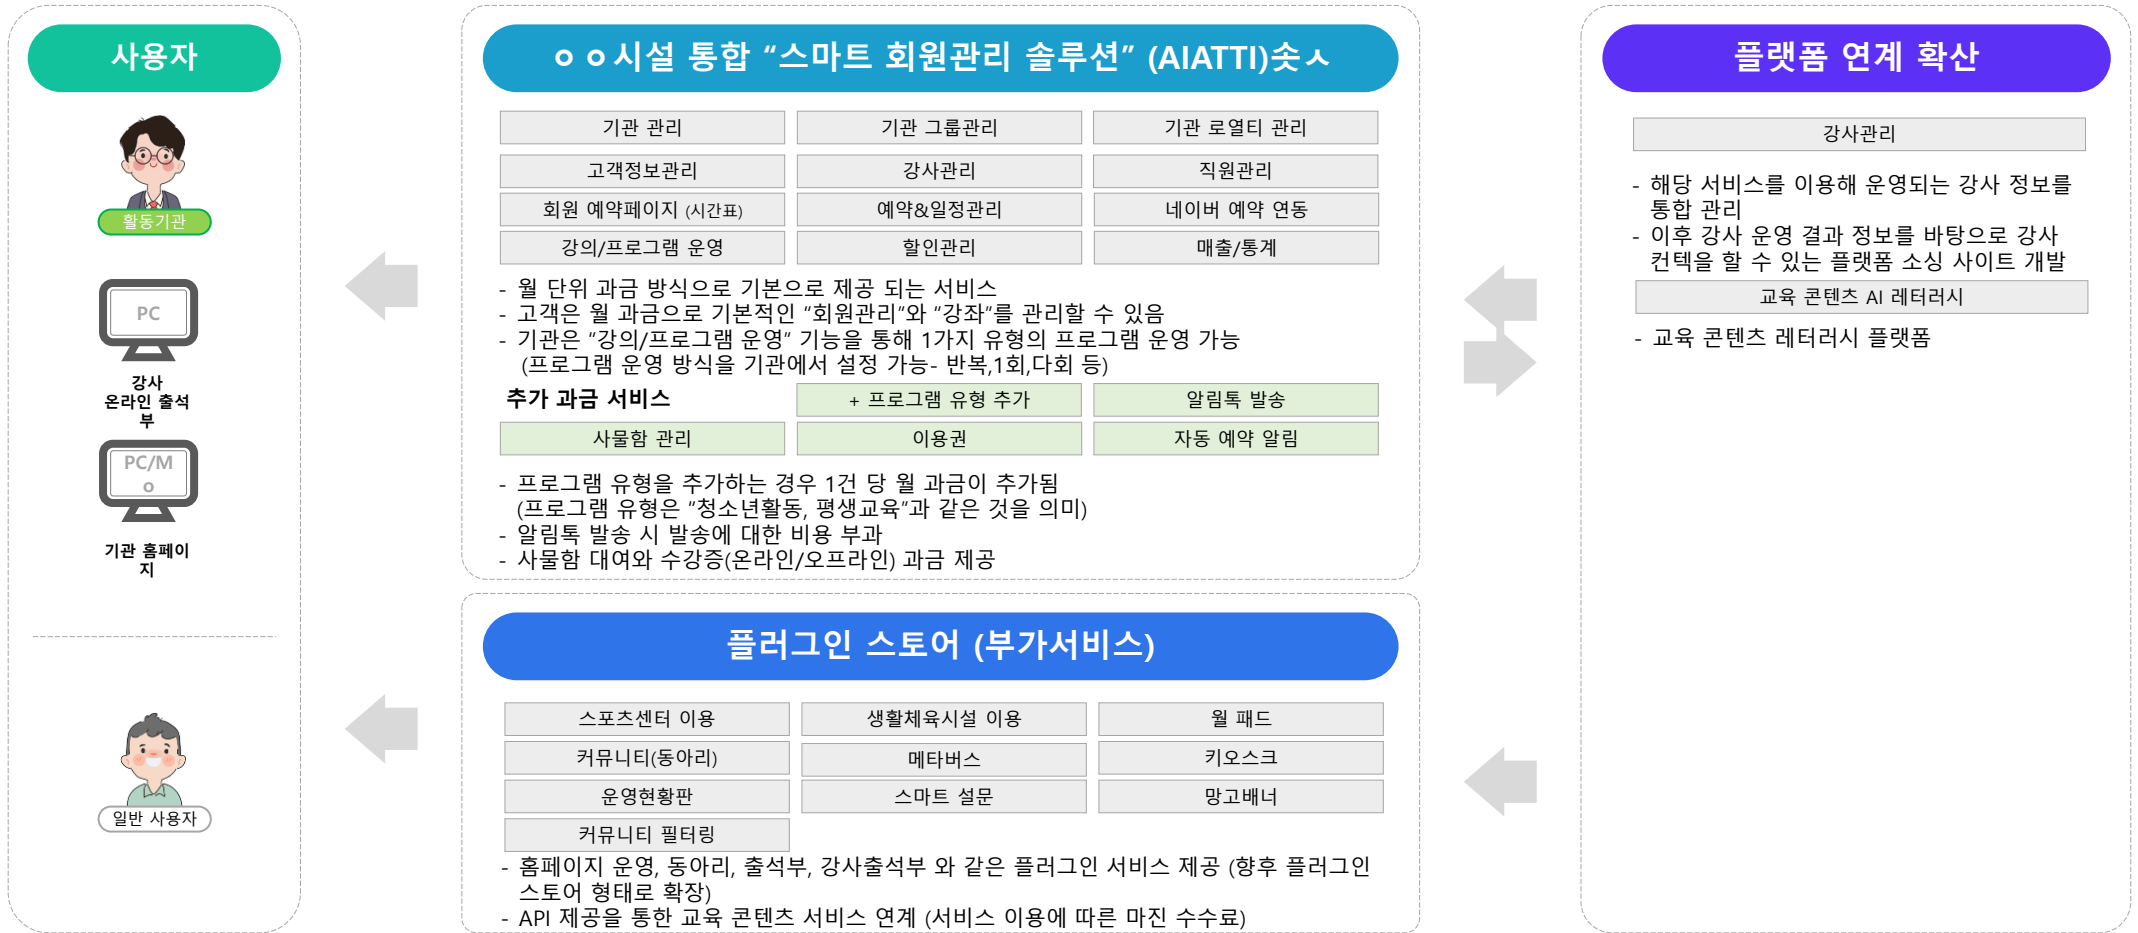

솔루션 구성 및 연계 확산 예시