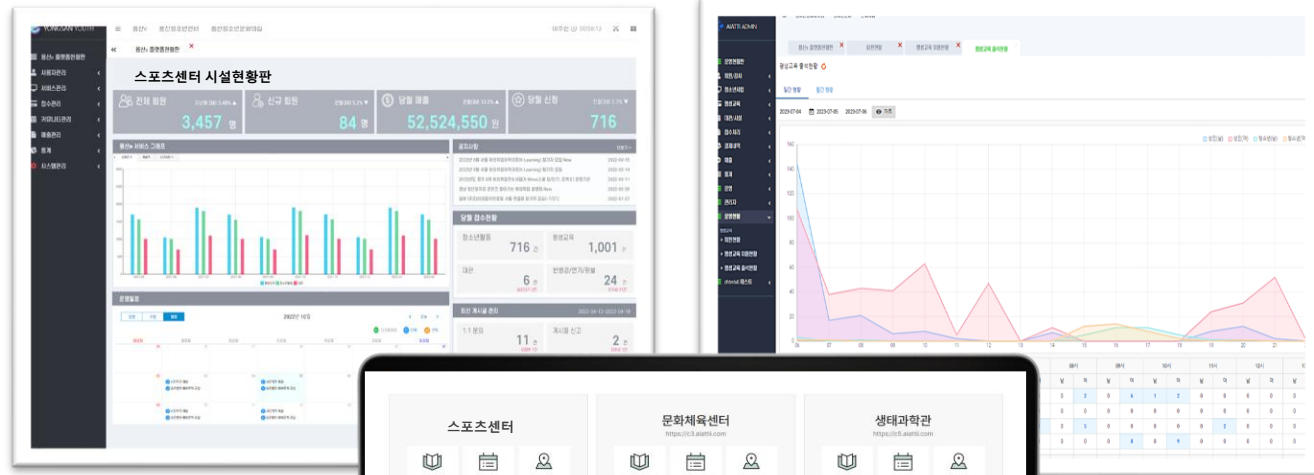

복잡한 회원관리를 효율적으로 간편하게

➤ 데이터 기반 분석으로 매출과 회원 유지율 증가!

수기 계산 필요 없는 정산 자동화

- 환불금액
- 수강료 공제금액
- 강사급여

통합관리서비스

- 회원관리
- 접수처리
- 통계/보고서
- 대시보드

시설운영 원스톱 통합관리

➤ 시설의 성과 평가 및 통계 등 다수의 시설운영 원스톱 통합관리

시설운영 통합관리

- 통합회원 관리
- 기관별 현황관리
- 매출통계
- 데이터를 활용한 의사결정
- 시설평가 용이

자동화 시스템 연계, 확장으로 시간과 비용절감

➤ 유연한 확장성과 접근성으로 회원의 만족도와 충성도를 높임

(플러그인 확장 예시)

비대면 서비스 확대

- 키오스크
- 월패드 등 비대면기기 서비스
- 시설이용 편의성 제공

다양한 형태의 플러그인 확장 가능