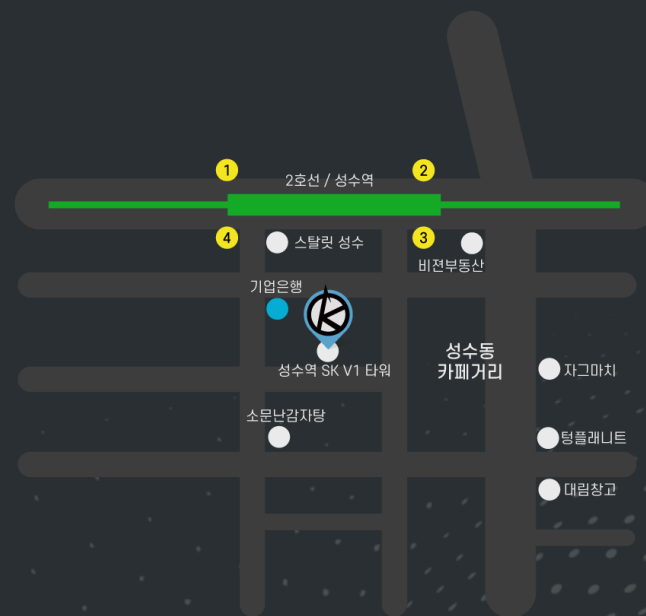

서울사무소 서울 성동구 연무장5가길 25 (성수역) SKV1 Tower 401호