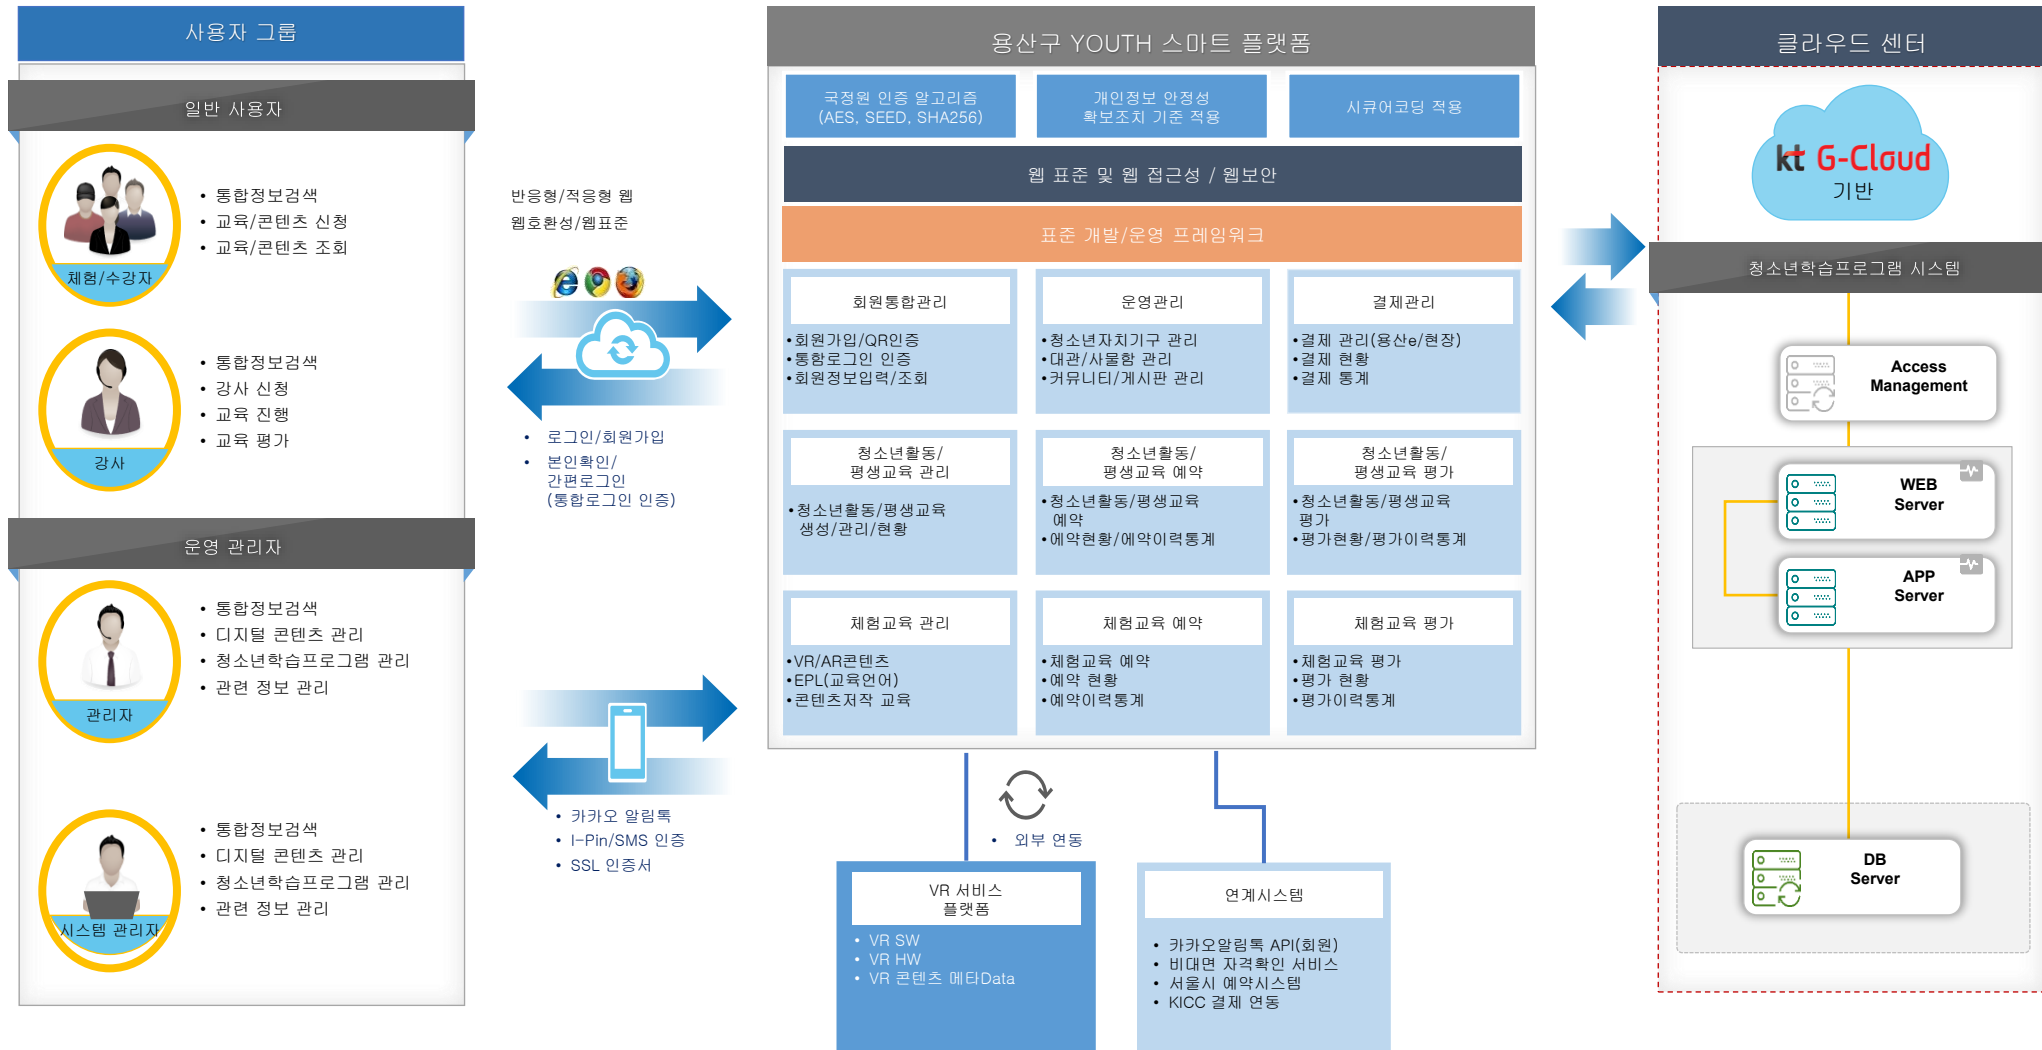

시설의 성과 평가 및 통계 등 다수의 시설운영 원스톱 통합관리

✓ **유연한 확장성과 접근성으로 회원의 만족도와 충성도를 높임**

ERP, 모바일, 웹, 키오스크 등 온·오프라인 연계 가능

01. 기술 사양

- 플랫폼: 클라우드/온프레미스 선택 가능
- 지원 환경: PC, 모바일, 키오스크
- API 연동: ERP, LMS, HR시스템과 연계 가능
- 보안: 데이터 암호화, 개인정보 보호 정책 준수

시설운영 통합관리

- 통합회원 관리
- 기관별 현황관리
- 매출통계
- 데이터를 활용한 의사결정
- 시설평가 용이

자동화 시스템 연계, 확장으로 시간과 비용절감

➤ 유연한 확장성과 접근성으로 회원의 만족도와 충성도를 높임

(플러그인 확장 예시)

비대면 서비스 확대

- 키오스크
- 월패드 등 비대면기기 서비스
- 시설이용 편의성 제공

다양한 형태의 플러그인 확장 가능

- 스마트사물함
- 주차관리시스템
- 플랫폼 알림 서비스

솔루션 구성 및 연계 확산 예시

용산YOUTH 스마트플랫폼 서비스 개념도

용산YOUTH 스마트플랫폼 2차 고도화 사업

주요 구축 현황

안양시 Cloud

서비스구현 사업범위

쉽고 직관적으로 이용할 수 있는 사용자 서비스

간편하고 효율적으로 업무를 운영할 수 있는 시스템

제품 구성

시설 규모, 환경, 예산에 따라 적합한 방식으로 도입할 수 있습니다.

✓ 구성 예시

✓ 온프레미스(On-premise) 및 클라우드(Cloud) 환경 구축 가능

노웨어소프트 찾아오시는 길

본하남시 미사강변중앙로7번안길 25 (풍산동) 하남미사우테크밸리 D동 710호

서울사무소 서울 성동구 연무장5가길 25 (성수역) SKV1 Tower 401호