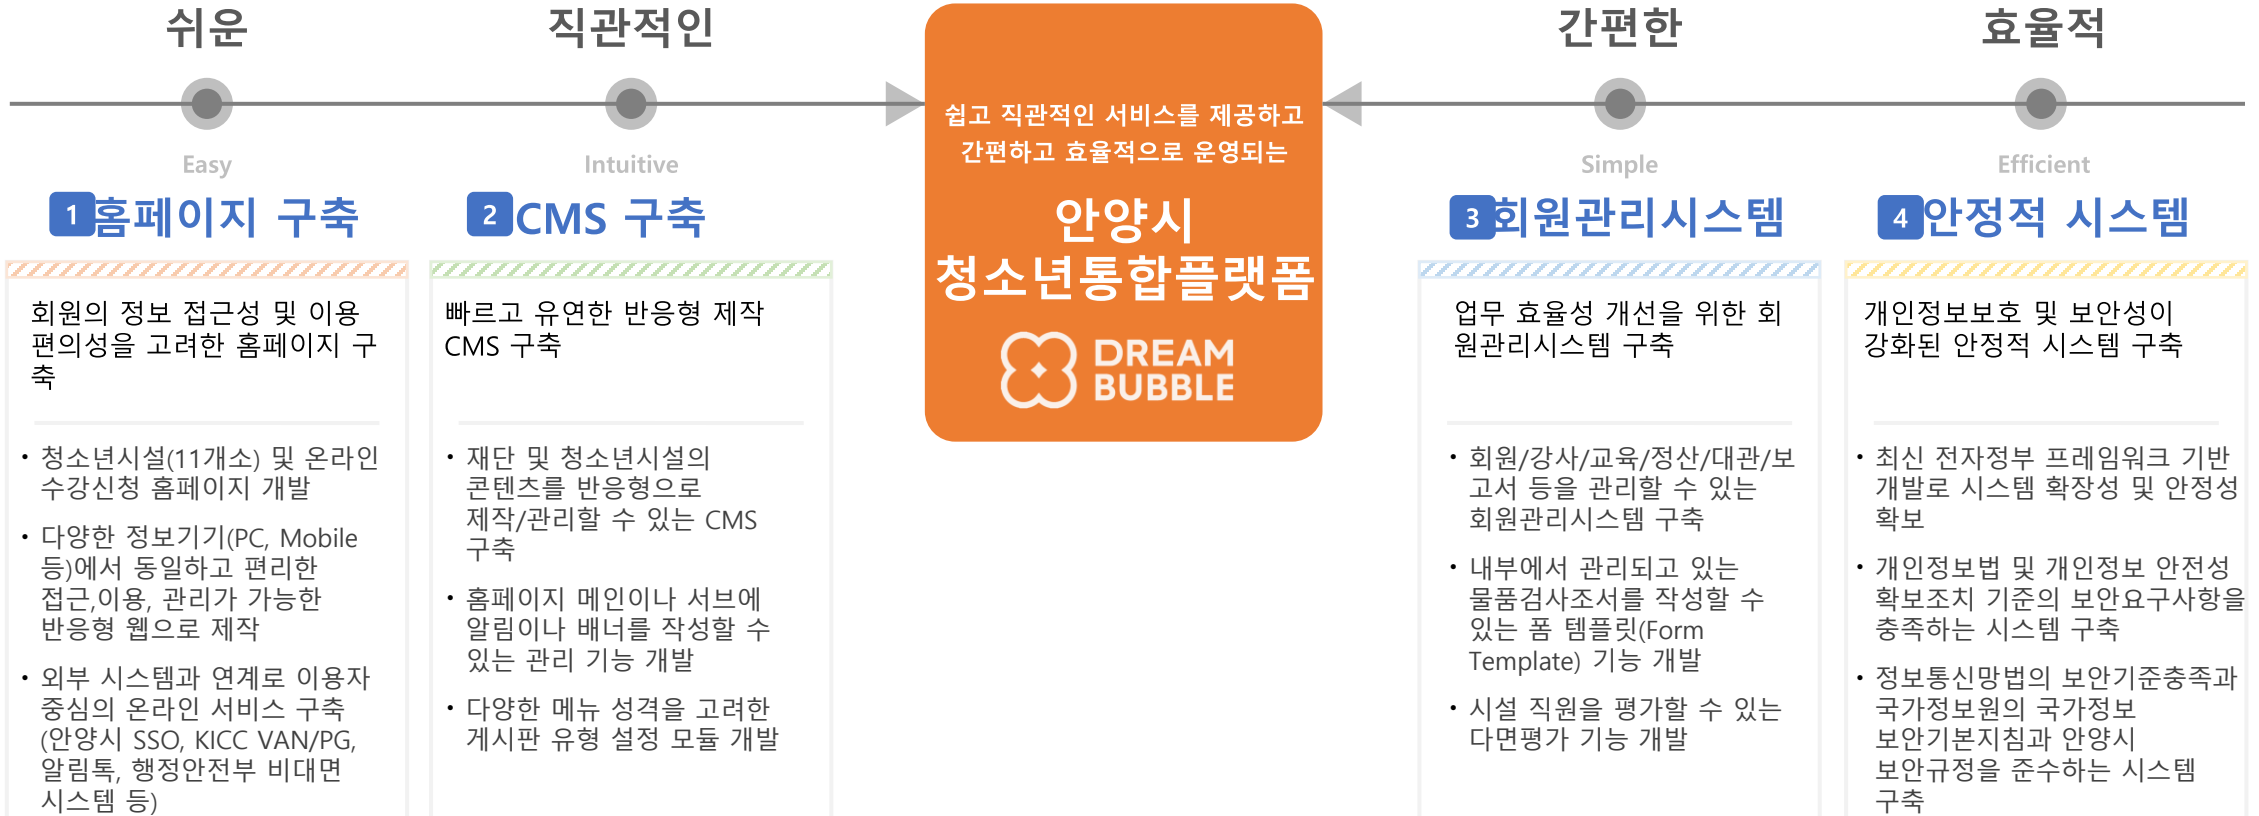

시설운영 통합관리

- 통합회원 관리
- 기관별 현황관리
- 매출통계
- 데이터를 활용한 의사결정
- 시설평가 용이

자동화 시스템 연계, 확장으로 시간과 비용절감

➤ 유연한 확장성과 접근성으로 회원의 만족도와 충성도를 높임

(플러그인 확장 예시)

비대면 서비스 확대

- 키오스크
- 월패드 등 비대면기기 서비스
- 시설이용 편의성 제공

다양한 형태의 플러그인 확장 가능

- 스마트사물함
- 주차관리시스템
- 플랫폼 알림 서비스

솔루션 구성 및 연계 확산 예시

용산YOUTH 스마트플랫폼 서비스 개념도

용산YOUTH 스마트플랫폼 2차 고도화 사업

주요 구축 현황

안양시 Cloud

서비스구현 사업범위

쉽고 직관적으로 이용할 수 있는 사용자 서비스