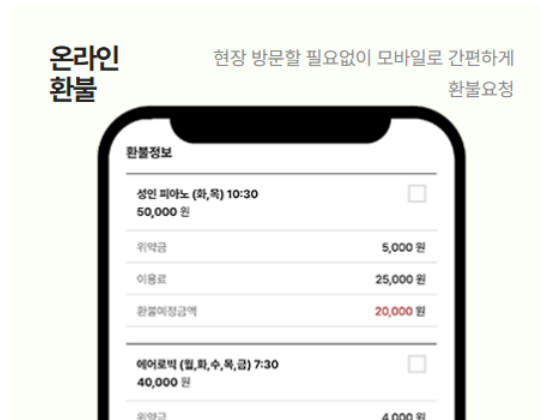

04. 누구에게 필요한가

- 스포츠센터 및 문화체육 등 생활체육시설
- 교육부 및 지자체 교육청 : 평생교육, 성인학습, 직업교육 기관
- 고용노동부 및 직업훈련기관 : 직무교육, 취업/재직자 교육 기관

빠르고 쉽게, 회원은 더 편하게

➤ 기존 회원의 유지율을 높이고, 재방문 유도

회원 편의환경

- QR코드를 통한 간편한 출석체크
- 모바일에서 환불가능
- 스케줄을 통한 간편한 재등록 서비스로
결재까지 한번에