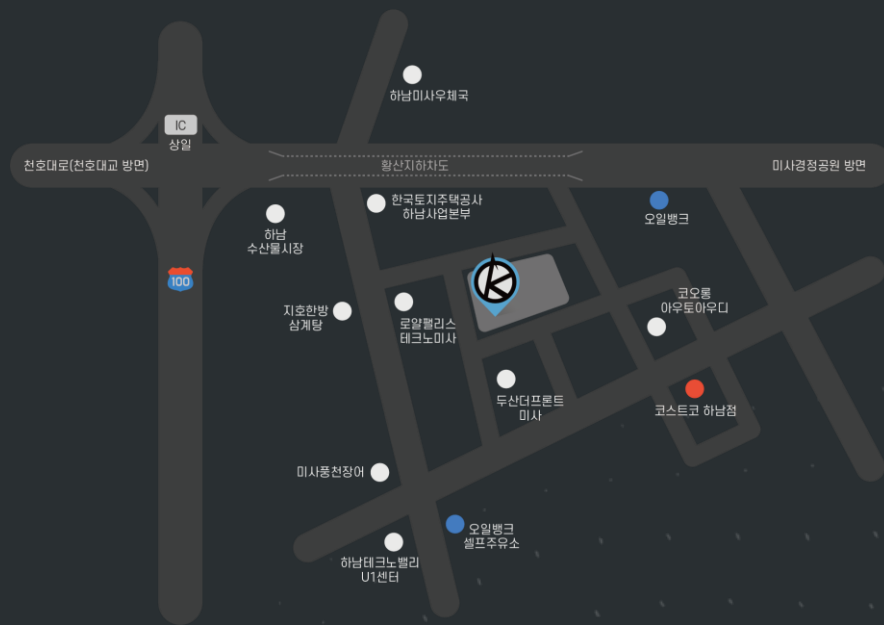

간편하고 효율적으로 업무를 운영할 수 있는 시스템

제품 구성

시설 규모, 환경, 예산에 따라 적합한 방식으로 도입할 수 있습니다.

✓ 구성 예시

✓ 온프레미스(On-premise) 및 클라우드(Cloud) 환경 구축 가능

노웨어소프트 찾아오시는 길

본하남시 미사강변중앙로7번안길 25 (풍산동) 하남미사우테크밸리 D동 710호

서울사무소 서울 성동구 연무장5가길 25 (성수역) SKV1 Tower 401호