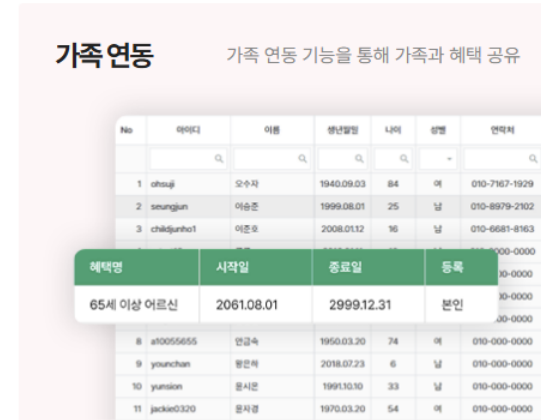

04. 누구에게 필요한가

- 스포츠센터 및 문화체육 등 생활체육시설
- 교육부 및 지자체 교육청 : 평생교육, 성인학습, 직업교육 기관
- 고용노동부 및 직업훈련기관 : 직무교육, 취업/재직자 교육 기관

빠르고 쉽게, 회원은 더 편하게

➤ 기존 회원의 유지율을 높이고, 재방문 유도

회원 편의환경

- QR코드를 통한 간편한 출석체크
- 모바일에서 환불가능
- 스케줄을 통한 간편한 재등록 서비스로
결재까지 한번에