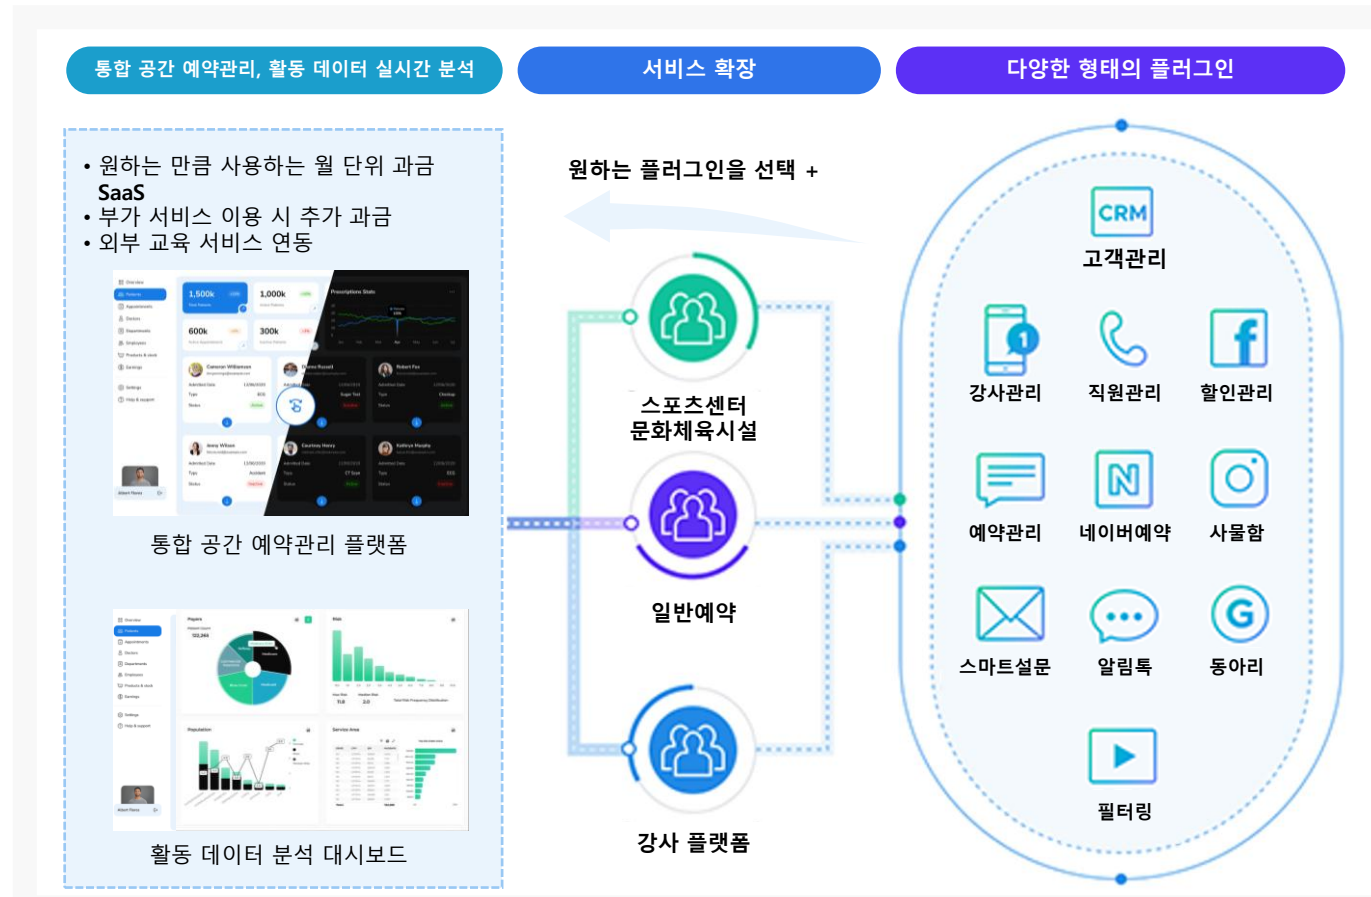

시설운영 통합관리

- 통합회원 관리
- 기관별 현황관리
- 매출통계
- 데이터를 활용한 의사결정
- 시설평가 용이

자동화 시스템 연계, 확장으로 시간과 비용절감

➤ 유연한 확장성과 접근성으로 회원의 만족도와 충성도를 높임

(플러그인 확장 예시)

비대면 서비스 확대

- 키오스크
- 월패드 등 비대면기기 서비스
- 시설이용 편의성 제공

다양한 형태의 플러그인 확장 가능

- 스마트사물함
- 주차관리시스템
- 플랫폼 알림 서비스

솔루션 구성 및 연계 확산 예시

용산YOUTH 스마트플랫폼 서비스 개념도

용산YOUTH 스마트플랫폼 2차 고도화 사업

주요 구축 현황

안양시 Cloud

서비스구현 사업범위

쉽고 직관적으로 이용할 수 있는 사용자 서비스