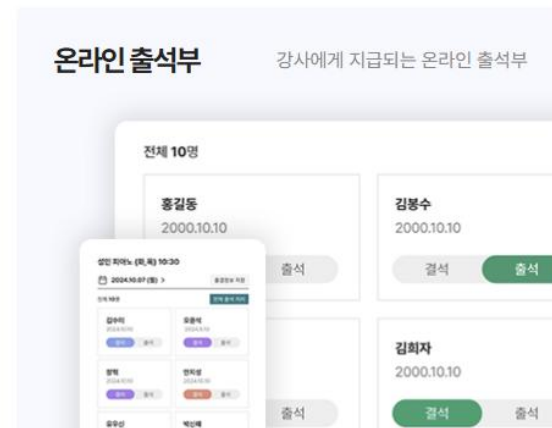

04. 누구에게 필요한가

- 스포츠센터 및 문화체육 등 생활체육시설
- 교육부 및 지자체 교육청 : 평생교육, 성인학습, 직업교육 기관
- 고용노동부 및 직업훈련기관 : 직무교육, 취업/재직자 교육 기관

빠르고 쉽게, 회원은 더 편하게

➤ 기존 회원의 유지율을 높이고, 재방문 유도

회원 편의환경

- QR코드를 통한 간편한 출석체크
- 모바일에서 환불가능
- 스케줄을 통한 간편한 재등록 서비스로
결재까지 한번에

복잡한 회원관리를 효율적으로 간편하게

➤ 데이터 기반 분석으로 매출과 회원 유지율 증가!

수기 계산 필요 없는 정산 자동화

- 환불금액
- 수강료 공제금액
- 강사급여

통합관리서비스

- 회원관리
- 접수처리
- 통계/보고서
- 대시보드

시설운영 원스톱 통합관리

➤ 시설의 성과 평가 및 통계 등 다수의 시설운영 원스톱 통합관리

시설운영 통합관리

- 통합회원 관리
- 기관별 현황관리
- 매출통계
- 데이터를 활용한 의사결정
- 시설평가 용이

자동화 시스템 연계, 확장으로 시간과 비용절감

➤ 유연한 확장성과 접근성으로 회원의 만족도와 충성도를 높임

(플러그인 확장 예시)

비대면 서비스 확대

- 키오스크
- 월패드 등 비대면기기 서비스
- 시설이용 편의성 제공

다양한 형태의 플러그인 확장 가능