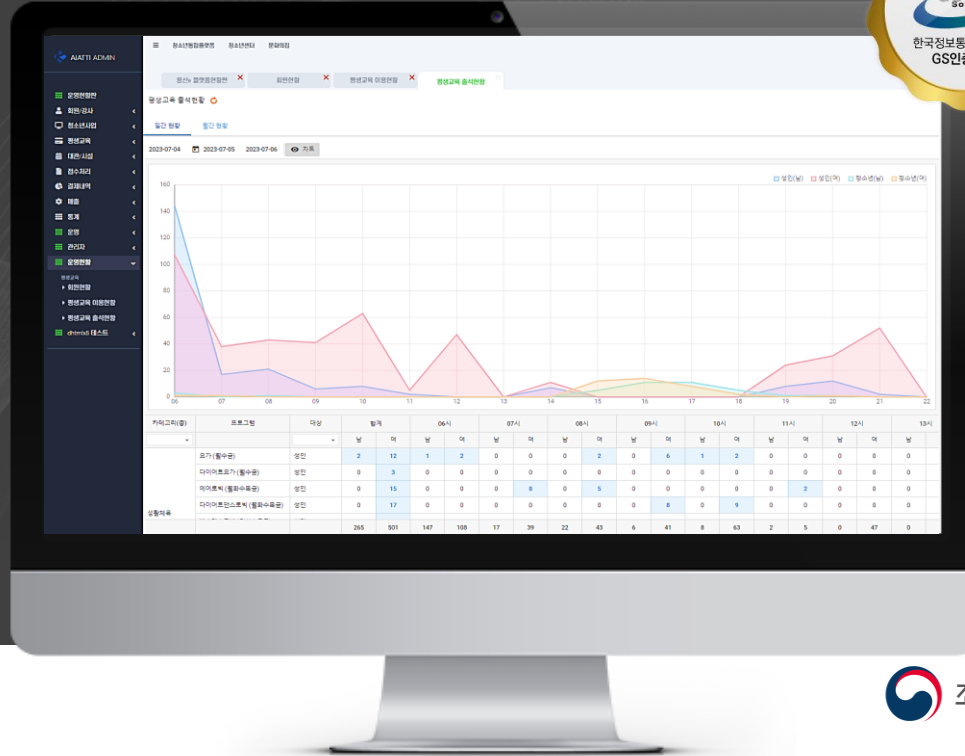

Table of Contents

아이아띠(AIATTI) 소개

- 솔루션 개요
- 주요기능
- 솔루션 구성도
- 레퍼런스
- 제품구성

✓ **회원은 더 편하게!**

온라인패스, 간편재등록, 가족연동, 온라인환불

✓ **운영자는 더 효율적으로**

통계, 설문, 대시보드 및 수강료, 강사급여, 환불 정산 자동화

✓ **데이터 기반 분석으로 매출과 회원 유지율 증가!**

시설의 성과 평가 및 통계 등 다수의 시설운영 원스톱 통합관리

✓ **유연한 확장성과 접근성으로 회원의 만족도와 충성도를 높임**

ERP, 모바일, 웹, 키오스크 등 온·오프라인 연계 가능

01. 기술 사양

- 플랫폼: 클라우드/온프레미스 선택 가능
- 지원 환경: PC, 모바일, 키오스크
- API 연동: ERP, LMS, HR시스템과 연계 가능
- 보안: 데이터 암호화, 개인정보 보호 정책 준수